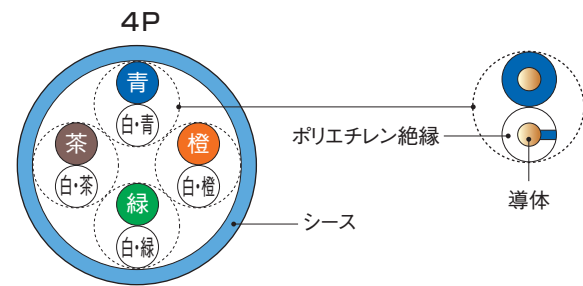

UTPC-5E

ツイストペアLANケーブル

UTPC-5Eは、LANケーブルの標準である米国TIA/EIA-568Bに規定されたエンハンストカテゴリー5の特性を満足する屋内配線用のUTP (シールド無しツイストペアケーブル) です。

ケーブルの特長

- ギガビットイーサネット(1000BASE-T)の高速伝送に対応。
- 低ロス・低クロストーク。
- 高周波帯域でも安定した特性インピーダンス。
- 対識別は(TIA/EIA-568)に準拠。
- レングスマークを印字していますので、条長管理が容易。
- 標準条長は300m。

ケーブル断面図

ケーブルの仕様

項目	内容
型番	UTPC-5E
導体サイズ・対数	0.5mm×4p
シースの材質・色	鉛フリーPVC、ライトブルー色
ケーブルの外径	約5.5mm
ケーブルの概算質量	30kg/km

※シース色はライトブルーが標準ですが、ご要望に応じ、各色対応いたします。

UTPC-5E 24p

インナーシース付き多対ケーブル

UTPC-5E 0.5mm×4pを6ユニット集合し、外装シースを被覆し、ケーブル化しました。

ケーブルの特長

- インナーシースにより、配線作業時に撚りが崩れず、Cat.5eの特性を維持します。
- インナーシースは、色分けしているため、配線の識別が容易で作業効率が向上します。
- 外装シース下には、引き裂き紐を挿入していますので、シースの剥離が容易です。
- レングスマークを印字していますので、条長管理が容易。
- 標準条長は500m。

ケーブルの仕様

項目	内容
型番	UTPC-5E
導体サイズ・対数	0.5mm×24p
インナーシースの材質・色	鉛フリーPVC、6色(青、黄、緑、赤、紫、橙)
外装シースの材質・色	鉛フリーPVC、青色
ケーブルの外径	約18mm
ケーブルの概算質量	260kg/km